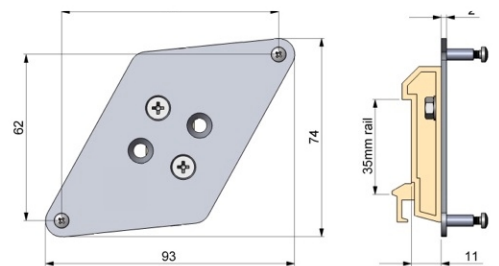

CTlaser Übersicht Zubehör

CTlaser mit Wasserkühlgehäuse und Freiblasvorsatz

Montagewinkel (fest) für CTlaser

Montagewinkel (justierbar) für CTlaser

Wasserkühlgehäuse für CTlaser

Freiblasvorsatz für CTlaser