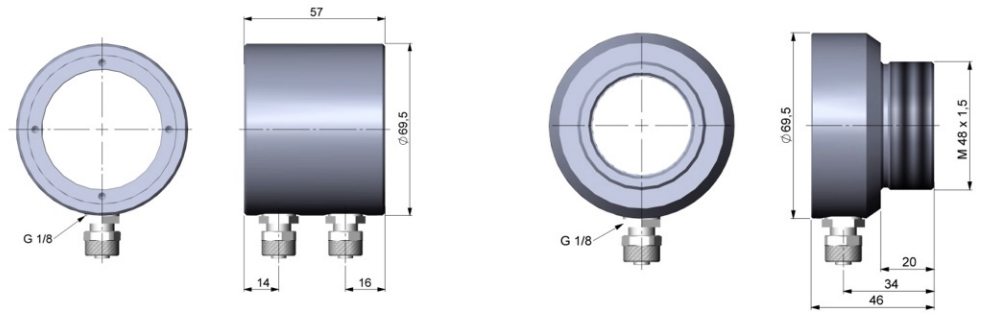

CTlaser Übersicht Zubehör

CTlaser mit Wasserkühlgehäuse und Freiblasvorsatz

Montagewinkel (fest) für CTlaser

Montagewinkel (justierbar) für CTlaser

Wasserkühlgehäuse für CTlaser

Freiblasvorsatz für CTlaser

Elektronikbox CTlaser

Zubehör zur DIN-Schienenmontage für Elektronikbox