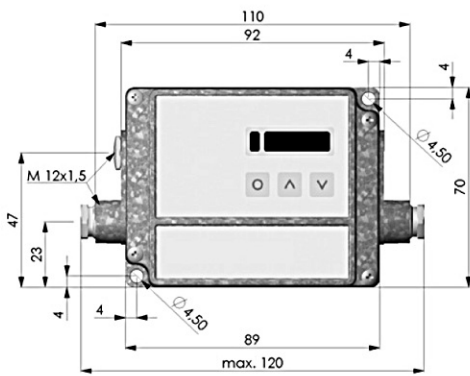

CTlaser Übersicht Zubehör

CTlaser mit Wasserkühlgehäuse und Freiblasvorsatz

Montagewinkel (fest) für CTlaser

Montagewinkel (justierbar) für CTlaser

Wasserkühlgehäuse für CTlaser

Freiblasvorsatz für CTlaser

Elektronikbox CTlaser

Zubehör zur DIN-Schienenmontage für Elektronikbox