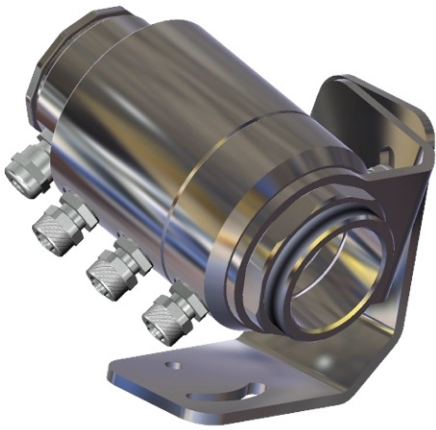

CTlaser Übersicht Zubehör

CTlaser mit Wasserkühlgehäuse und Freiblasvorsatz

Montagewinkel (fest) für CTlaser

Montagewinkel (justierbar) für CTlaser

Wasserkühlgehäuse für CTlaser

Freiblasvorsatz für CTlaser

Elektronikbox CTlaser

Zubehör zur DIN-Schienenmontage für Elektronikbox