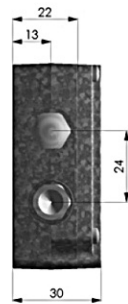

CTlaser Übersicht Zubehör

CTlaser mit Wasserkühlgehäuse und Freiblasvorsatz

Montagewinkel (fest) für CTlaser

Montagewinkel (justierbar) für CTlaser

Wasserkühlgehäuse für CTlaser

Freiblasvorsatz für CTlaser

Elektronikbox CTlaser

Zubehör zur DIN-Schienenmontage für Elektronikbox