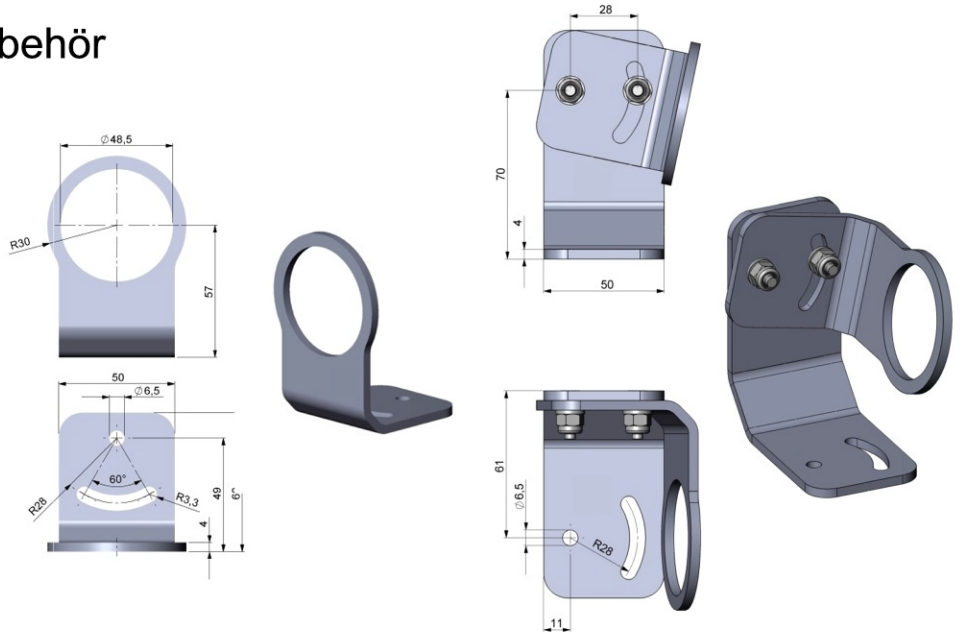

CTlaser Übersicht Zubehör

CTlaser mit Wasserkühlgehäuse und Freiblasvorsatz

Montagewinkel (fest) für CTlaser

Montagewinkel (justierbar) für CTlaser

Wasserkühlgehäuse für CTlaser

Freiblasvorsatz für CTlaser

Elektronikbox CTlaser

Zubehör zur DIN-Schienenmontage für Elektronikbox