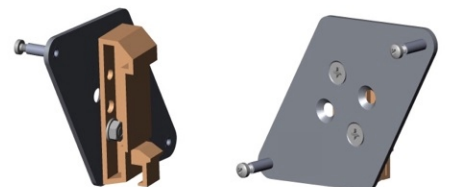

CTlaser Übersicht Zubehör

CTlaser mit Wasserkühlgehäuse und Freiblasvorsatz

Montagewinkel (fest) für CTlaser

Montagewinkel (justierbar) für CTlaser

Wasserkühlgehäuse für CTlaser

Freiblasvorsatz für CTlaser

Elektronikbox CTlaser

Zubehör zur DIN-Schienenmontage für Elektronikbox